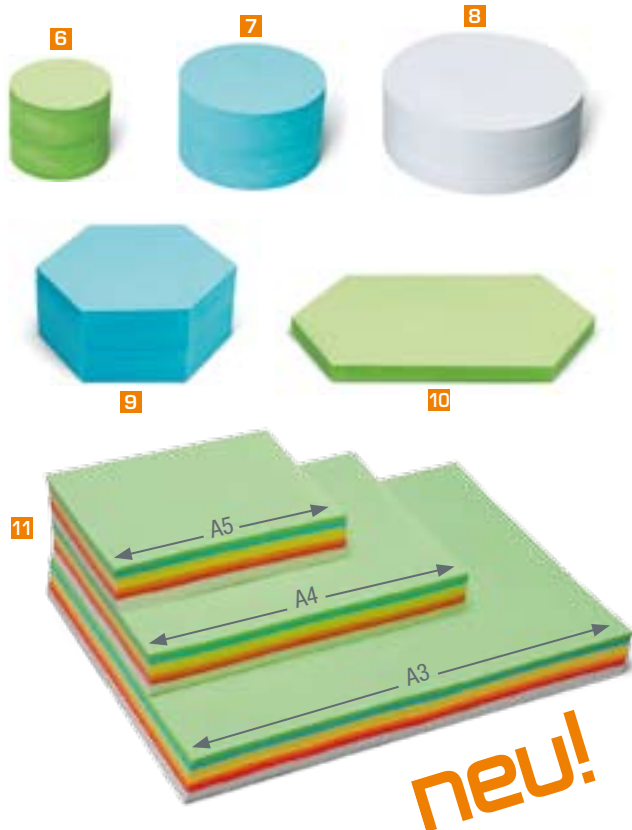

Ductus 330 und die Neuland-Moderations-schrift zum kostenlosen Download unter:

www.neuland.eu/ductus.htm

6 Kleine runde Scheiben

Kleine runde Karten, auch Kuller genannt, dienen zur Nummerierung oder zur Komplettierung einzelner Beiträge in der Moderation. Ebenso für Namenszuordnungen bei der Gruppeneinteilung.

Recyclingpapier 130 g/m², ø 9,5 cm

7 Mittlere runde Scheiben

Mittlere runde Scheiben sind bei der Unterstrukturierung von Themen und bei der Präsentation eine ideale Visualisierungshilfe.

Recyclingpapier 130 g/m², ø 14 cm

8 Große runde Scheiben

Große runde Scheiben sind bei der Unterstrukturierung von Themen und bei der Präsentation eine ideale Visualisierungshilfe.

Recyclingpapier 130 g/m², ø 19,5 cm

9 Waben-Karten

Für weitere Visualisierungsvariationen.

Im DIN A 4-Format perfekt auch als Notizblock... für Großgruppenmoderation... zum Ausschneiden freier Kartenformen... zum Bedrucken im Tintenstrahl- oder Laserdrucker...

6 Kleine runde Scheiben (ø 9,5 cm)